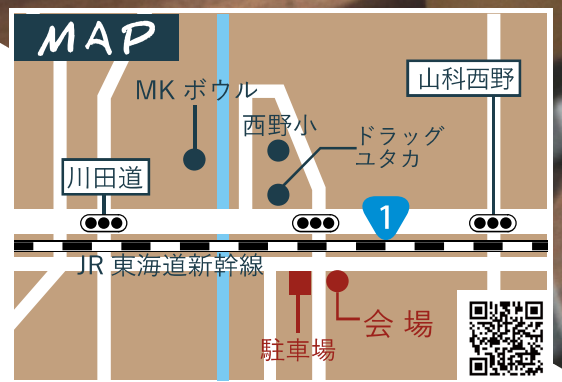

のしる、えらぶ、「さま」。

そろそろマイホームの計画をしようかな♪
でも、「初めての家づくり」何から始めれば...?

STAGE HOME

～ 住まいづくりゼミ ～

設計士がお話する

一生に一回の「住まいづくり」いざ進めてみようと思っても、「何から進めればよいの?」「そもそも住宅ローンっていくら借りられるの?」など数多くの「わからないの壁」にぶつかります。そんな疑問を出来るだけ早く解消して「住まいづくり」を楽しんで頂きたいという想いからこのセミナーを開催致します!

セミナーでは、「住まいづくり」を進める中で多くの方が疑問に思われている様な事を過去のお施主様の質問や事例をもとにお話をさせていただきます。

楽しい間取りやインテリアの話はもちろん、気になる資金や住宅ローンのお話も。まずはお気軽にご予約くださいませ。

月に一度だけの
セミナー開催

開催日時

平成30年6月24日(日)

10:00~12:00

※参加は無料です!

※ゼミ終了後に無料個別相談も可能です。

会場

京都市山科区西野樫川町50-1
(ステージホーム事務所にて)

セミナー内容

- ☐ 家づくりの進め方とスケジュール
- ☐ 敷地の特徴を知ろう!
- ☐ ローンはどれだけ借りられる?
- ☐ 安心な返済計画を考える
- ☐ 結局いくらで家は建つのか?
- ☐ よりよい住まいに大切なものは? etc...

ご予約方法

ー WEB から ー

下記弊社ホームページもしくはQRコードからアクセスしお問い合わせフォームのお問い合わせ内容欄に「住まいづくりゼミ参加希望」とご記入の上、必要事項をご入力頂きお問い合わせ下さいませ。

ホームページアドレス
URL: www.stage-home.com

ー お電話から ー

下記フリーダイヤルよりお問い合わせ頂き、「住まいづくりゼミ参加希望」とお伝え下さいませ。

フリーダイヤル: 0120-194-118

予約制
予約の方は、お電話又はホームページよりご予約下さい。

0120-194-118

ステージホーム 検索

www.stage-home.com

STAGE HOME

株式会社ステージホーム

〒607-8357 京都市山科区西野樫川町50-1
【TEL】075-594-5858 【FAX】075-594-5757

建設業許可 京都府知事(般-29)第34329号
一級建築士事務所登録 (27A)第00349号
宅地建物取引業者免許 京都府知事(8)第8320号