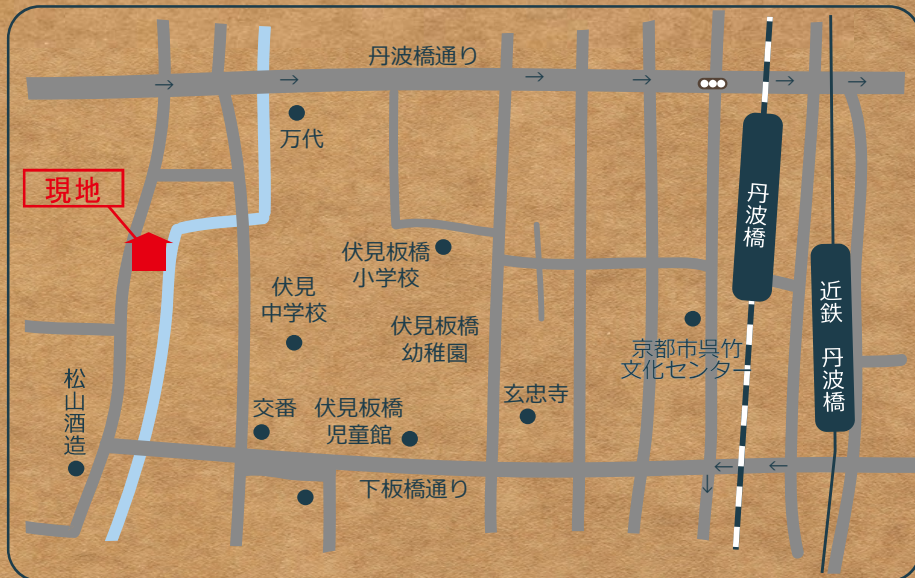

暮らし、えらぶ、くらし。

STAGE HOME

建物完成直前見学会

この度、オーナー様のご厚意でご入居前に1日限定の見学会を開催させていただきます。これからの家づくりお役立てください。

完全
予約制

京都市
伏見区

3/11 sun

開催時間
10:00~17:00
伏見区栞形町

— 現地地図 —

今回の住まいづくりの見どころ

- ☑ 子供の遊び場にもなるリビング階段。
- ☑ 吹き抜けから光を取り込む明るいリビング。
- ☑ 室内のインテリアには自然素材をふんだんに採用。
- ☑ 子供室にはロフトを設けて楽しめる空間に。

完全予約制

オーナー様のプライバシー保護のため、詳細な住所、地図につきましては、ご予約お申し込み後のご案内になります。何卒ご了承くださいませ。

で見学で希望の方は、
お電話又はホームページより
ご予約下さい。