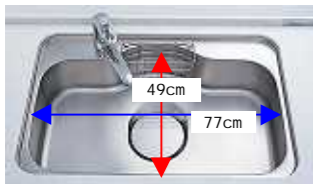

カラーバリエーション

ロッシュベージュ ロッシュホワイトマイルドベージュ マイルドホワイト

仕様品

Zシンク

中華鍋などの大きいものを洗しやすい形状のシンクです。

小物置

静音シンク

水はね音を和らげる「静音仕様」。