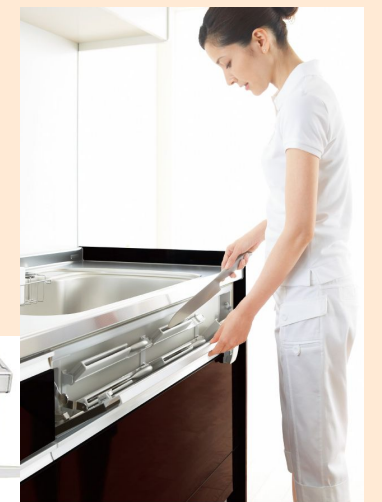

## ミニパタくん

ラクな姿勢で使えて、サッと包丁が取り出せる  
【スマートポケット】

シンク前のパネル部分に  
包丁4本がしまえるポケット収納です。  
よく使う包丁が手の届きやすい場所にあるから  
スムーズに取り出せて下ごしらえがはかどります。

利き手に合わせ左右を替えられる包丁差し。

チャイルドロックも装備。

キッチンパサミなどの収納に便利な小物ポケット。

内装品は外して洗えます。

## タオルクリップ

水仕事をしながらすぐ手が届く位置に、  
タオルを掛けられるタオルクリップがついています。

左右の使いやすい位置にセット出来ます。  
クリップ式なのでタオルの取り外しも簡単。