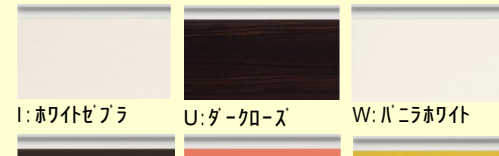

カラーバリエーション

扉カラー

グループ4

リッチグロスシリーズ
(785)