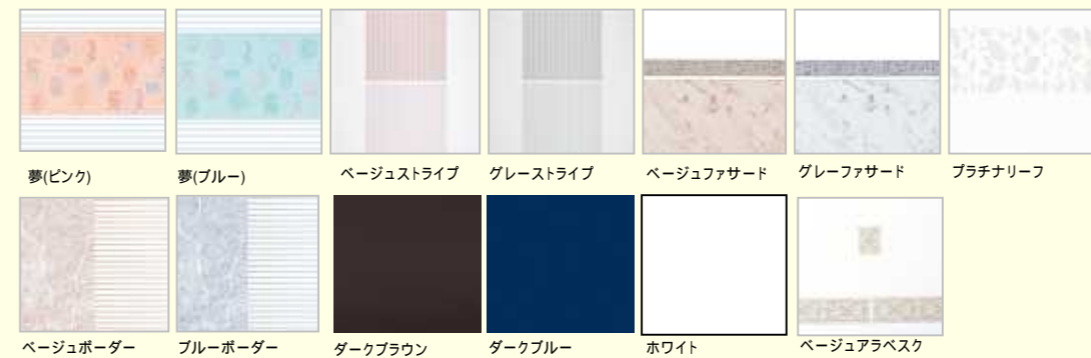

セットイメージ
イメージ写真の為、実際の商品とは異なります。

壁面はすべて「高品位ホーロー」お手入れが簡単、ずっときれい。
すべての壁面に、高品位ホーローを採用。お手入れしやすく、清潔さや美しさ、透きとおるような艶やかさをいつまでも保ちます。

高品位ホーローとは？

清潔さ・美しさではありません。ホーローは850度の炉の中で生まれる素材。熱に対する強さも問題なし。またベースの金属部とガラス質の密着率が高いため、強靭さと優れた耐久性を誇ります。強い日差しや熱にさらされても、変色や色あせの心配がないことも大きな特長です。

壁カラー【*下記カラーはカウンター面に入ります。カラーの入らない他3面はホワイト色となります。】

表面がガラス質なので、汚れやニオイを吸着せず、頑固なユアカもすーっとひとふきです。

浴槽はシャープなデザインの「スクエアフォルム」

浴槽カラーバリエーション【人造大理石浴槽】
クリアな光沢感と発色が魅力です。
カウンターはホワイト(樹脂製)となります。

イタリアのデザイナーによる、シャープなデザインの浴槽です。

表面には、乾燥性と清掃性を両立させた凹凸加工を施しています。
高品位ホーロー (カラー:ホワイト)

浴室と脱衣所の段差は約3mm。

浴室全体を包み込む、という発想「トータル保温」

タカラシステムバスは、様々な場所にたっぷり保温材を使用しています。浴室全体を保温材で包み込んでいますので、あたたまった浴室の熱を逃さず、冬場の入浴もとっても快適です。お湯も冷めにくいので経済性にも優れています。

浴槽の裏側には、発泡ウレタンを吹付処理を施しています。
壁パネルの内部には、発泡ウレタンを入れています。(24mm)
天井にも発泡ウレタンが入っており、結露にくくなっています。(24mm)