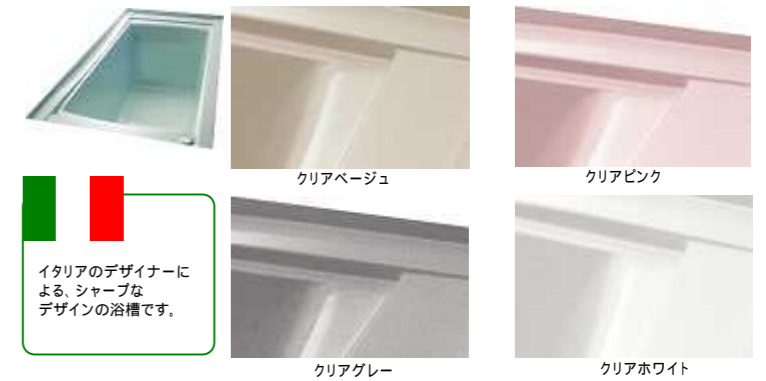

セットイメージ
イメージ写真の為、実際の商品とは異なります。

壁面はすべて「高品位ホーロー」お手入れが簡単、ずっときれい。
すべての壁面に、高品位ホーローを採用。お手入れしやすく、清潔さや美しさ、透きとおるような艶やかさをいつまでも保ちます。

高品位ホーローとは？

清潔さ・美しさではありません。ホーローは850度の炉の中で生まれる素材。熱に対する強さも問題なし。またベースの金属部とガラス質の密着率が高いため、強靭さと優れた耐久性を誇ります。強い日差しや熱にさらされても、変色や色あせの心配がないことも大きな特長です。

壁カラー【*下記カラーはカウンター面に入ります。カラーの入らない他3面はホワイト色となります。】

表面がガラス質なので、汚れやニオイを吸着せず、頑固なユアカもすーっとひとふきです。

浴槽はシャープなデザインの「スクエアフォルム」

浴槽カラーバリエーション【人造大理石浴槽】
クリアな光沢感と発色が魅力です。
カウンターはホワイト(樹脂製)となります。

イタリアのデザイナーによる、シャープなデザインの浴槽です。

表面には、乾燥性と清掃性を両立させた凹凸加工を施しています。
高品位ホーロー (カラー:ホワイト)

浴室と脱衣所の段差は約3mm。

浴室全体を包み込む、という発想「トータル保温」

タカラシステムバスは、様々な場所にたっぷり保温材を使用しています。浴室全体を保温材で包み込んでいますので、あたたまった浴室の熱を逃さず、冬場の入浴もとっても快適です。お湯も冷めにくいので経済性にも優れています。

浴槽の裏側には、発泡ウレタンを吹付処理を施しています。
壁パネルの内部には、発泡ウレタンを入れています。(24mm)
天井にも発泡ウレタンが入っており、結露にくくなっています。(24mm)