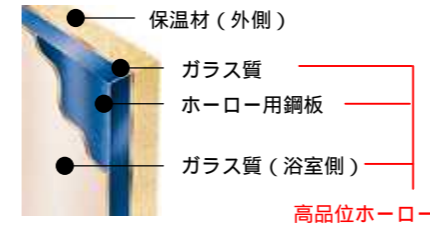

セットイメージ
イメージ写真の為、実際の商品とは異なります。

壁面はすべて「高品位ホーロー」お手入れが簡単、ずっときれい。
すべての壁面に、高品位ホーローを採用。お手入れしやすく、清潔さや美しさ、透きとおるような艶やかさをいつまでも保ちます。

高品位ホーローとは？

清潔さ・美しさではありません。ホーローは850度の炉の中で生まれる素材。熱に対する強さも問題なし。またベースの金属部とガラス質の密着率が高いため、強靭さと優れた耐久性を誇ります。強い日差しや熱にさらされても、変色や色あせの心配がないことも大きな特長です。

壁カラー【*下記カラーはカウンター面に入ります。カラーの入らない他3面はホワイト色となります。】

表面がガラス質なので、汚れやニオイを吸着せず、頑固なユアカもすーっとひとふきです。

浴槽はシャープなデザインの「スクエアフォルム」

浴槽カラーバリエーション【人造大理石浴槽】
クリアな光沢感と発色が魅力です。
カウンターはホワイト(樹脂製)となります。

イタリアのデザイナーによる、シャープなデザインの浴槽です。

表面には、乾燥性と清掃性を両立させた凹凸加工を施しています。
高品位ホーロー (カラー:ホワイト)

浴室と脱衣所の段差は約3mm。

浴室全体を包み込む、という発想「トータル保温」

タカラシステムバスは、様々な場所にたっぷり保温材を使用しています。浴室全体を保温材で包み込んでいますので、あたたまった浴室の熱を逃さず、冬場の入浴もとっても快適です。お湯も冷めにくいので経済性にも優れています。

浴槽の裏側には、発泡ウレタンを吹付処理を施しています。
壁パネルの内部には、発泡ウレタンを入れています。(24mm)
天井にも発泡ウレタンが入っており、結露にくくなっています。(24mm)